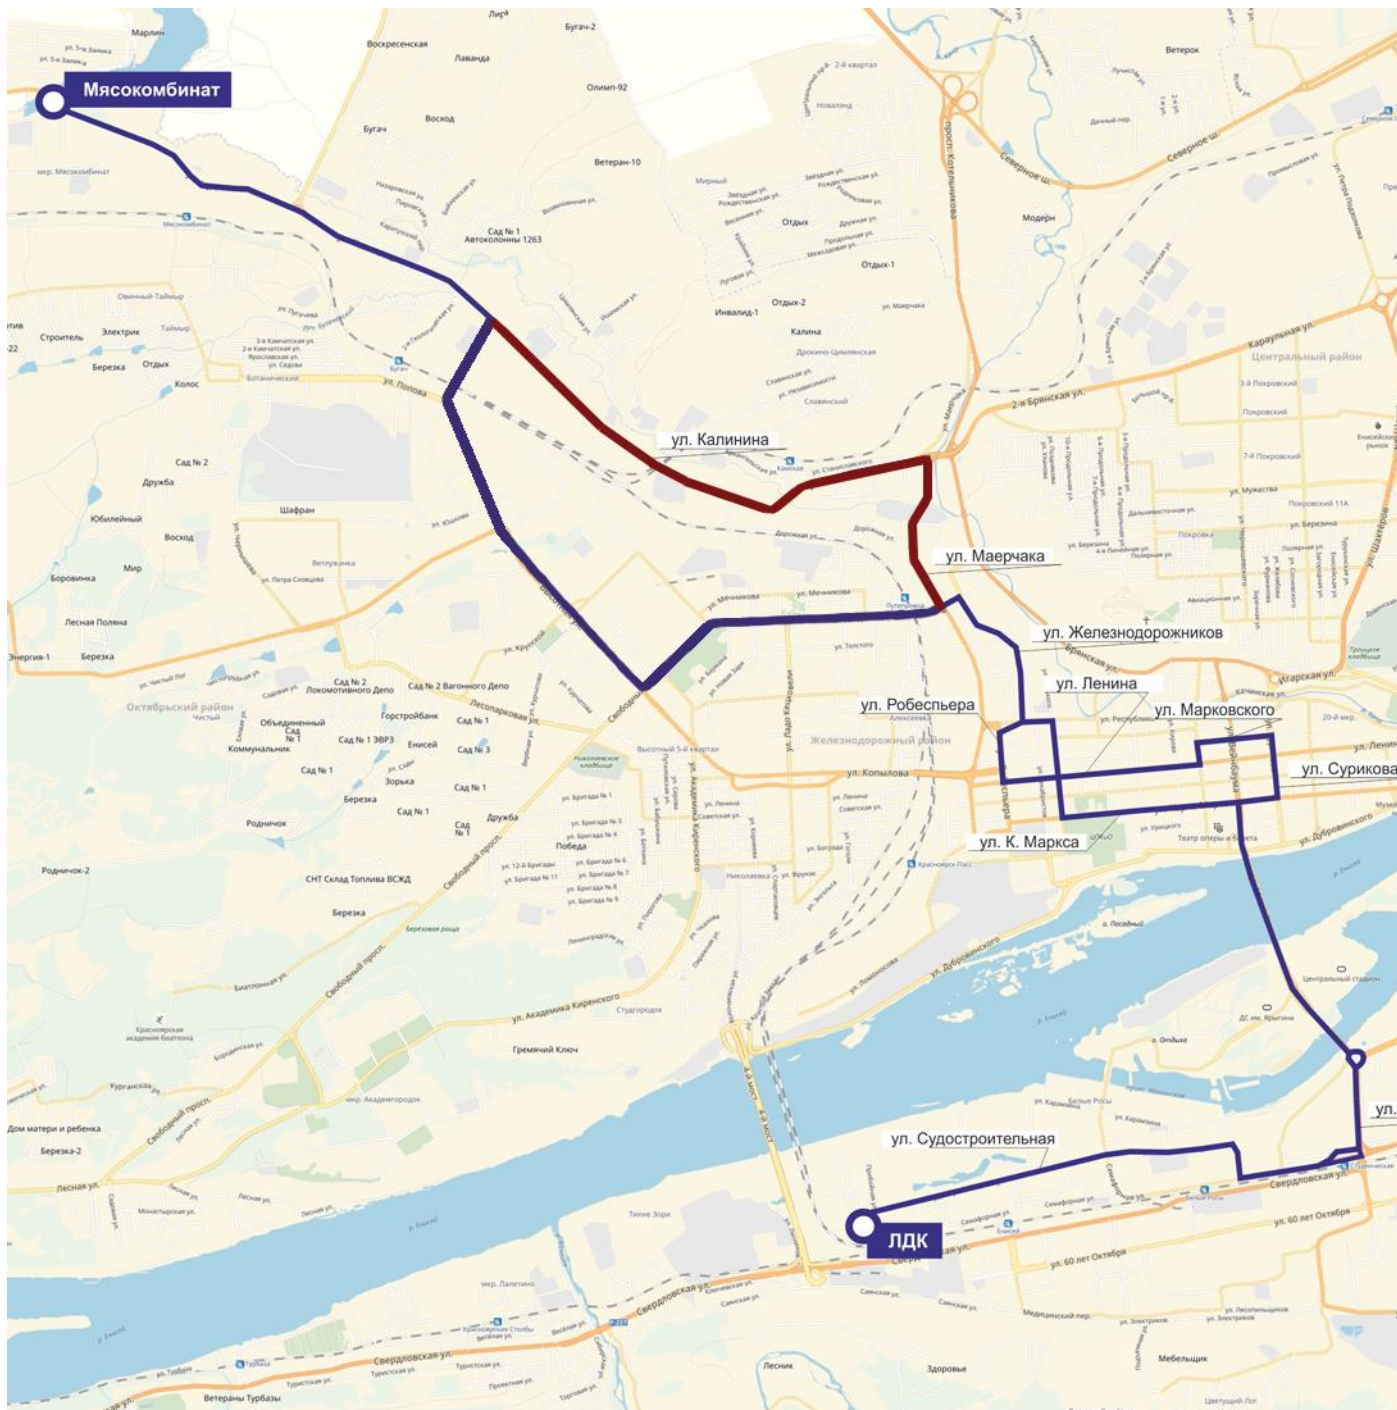

# Изменение схемы движения автобусного маршрута №52

<b>ЛДК</b>	ул. Северная
<b>Школа (ул. Судостроительная)</b>	площадь Изыскателей
<b>Магазин (ул. Судостроительная)</b>	Дрожжевой завод
<b>Пашенный</b>	1-я Калинина
<b>Утиный плёс</b>	2-я Калинина
<b>Жилой комплекс «Полтавский»</b>	Поликлиника (ул. Калинина)
<b>ул. Семафорная</b>	Таксопарк
<b>Студенческая (ул. Семафорная)</b>	Тарная база
<b>ул. Матросова</b>	Полюс
<b>Предместная площадь</b>	Автотранспортный техникум
<b>о. Отдыха</b>	Школьная
<b>Театр Оперы и Балета</b>	КПАТП-5
<b>ул. Марковского</b>	АЗС (ул. Калинина)
<b>стадион «Локомотив»</b>	Пожарная часть
<b>театр Кукол</b>	ДРСУ
<b>площадь Революции</b>	База Крайпотребсоюза
<b>Агропром</b>	платформа «Мясокомбинат»
<b>ул. Республики</b>	Жилой комплекс «Глобус»
<b>Физкультурный техникум</b>	Общежитие
<b>ул. Красной Гвардии</b>	<b>Мясокомбинат</b>